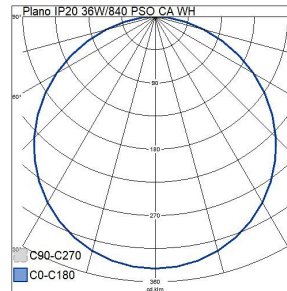

IP20 36W/840 PSO CA WH

E-NUMMER	KOD	KG	PRODUKTLINJE
7024470	4146838		Plano