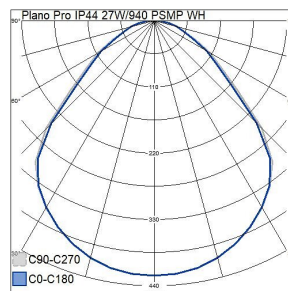

Plano Pro

IP44 27W/940 PSMP WH

Plano Pro är en ny energieffektiv och mycket mångsidig moduluppbyggd armatur med nästan obegränsade användningsområden. Armaturens utmärkta färgåtergivning, UGR-värde (<19) och IP44-klassificering gör Plano Pro till ett säkert val för de flesta objekt. Tack vare sin energieffektivitet är Plano Pro perfekt lämpad för offentliga utrymmen som korridorer, entréhallar och kontorslandskap. Det låga UGR-värdet gör att armaturen kan användas i skolor och förskolor och i lokaler som är avsedda för terminalarbete. Tack vare IP44-klassificeringen på undersidan kan du installera armaturen även i dammiga och fuktiga utrymmen. Till armaturen finns monteringsstillbehör som täckplåtar för den runda ljusöppningen och tillbehör för ytmontage och infällt montage. Armaturen finns även i en Tunable White-version.

Plano Pro Modularmatur 27W 4000K 3500lm Dim saknas; IP44; IK02; SK II; L70B50 100000h; LED ej utbytbar; Med ljuskälla; CRI>90; SDCM3; Lämplig för genomgående ledning; 5x2.5mm²; Kapsling al; Färg vit; Kupa Plast, strukturerad; C16 max. 27

IP44 27W/940 PSMP WH			
E-NUMMER	KOD	KG	PRODUKTLINJE
7024471	4146840		Plano Pro