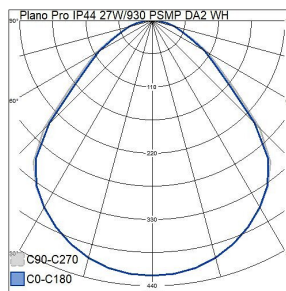

Plano Pro

IP44 27W/930 PSMP DA2 WH

Plano Pro är en ny energieffektiv och mycket mångsidig moduluppbyggd armatur med nästan obegränsade användningsområden. Armaturens utmärkta färgåtergivningindex, UGR-värde (<19) och IP44-klassificering gör Plano Pro till ett säkert val för de flesta objekt. Tack vare sin energieffektivitet är Plano Pro perfekt lämpad för offentliga utrymmen som korridorer, entréhallar och kontorslandskap. Det låga UGR-värdet gör att armaturen kan användas i skolor och förskolor och i lokaler som är avsedda för terminalarbete. Tack vare IP44-klassificeringen på undersidan kan du installera armaturen även i dammiga och fuktiga utrymmen. Till armaturen finns monteringsstillbehör som täckplåtar för den runda ljusöppningen och tillbehör för ytmontage och infällt montage. Armaturen finns även i en Tunable White-version.

Mått	
Bredd (mm)	595
Höjd/djup (mm)	32
Längd (mm)	595
Bygglängd (mm)	600
Inbyggnadsbredd (mm)	600
Inbyggnadshöjd/djup (mm)	80

Teknisk data	
Spänningstyp	AC
Märkspänning från (V)	220
Märkspänning till (V)	240
Märkström (min) (mA)	700
Märkström (max) (mA)	700
Drivdon	LED-drivdon konstantström
Skyddsklass	II
Lämplig för lampeffekt (min) (W)	27
Lämplig för lampeffekt (max) (W)	27
Max. systemeffekt (W)	27
Ljusutbyte (lm/W)	130
Effektfaktor	0.9
Distorsion (THD)	10