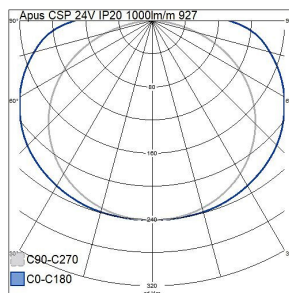

Apus CSP 24V

24V IP20 1000lm/m 927 5m

Högkvalitativa Apus CSP LED-strip är en utmärkt lösning för utrymmen där enhetlig och indirekt belysning önskas. CSP-LED:arna ger inte punktbelysning, utan ger istället en jämn, ren och enhetlig ljusstrimma. På grund av den jämna belysningen passar LED-strips även för platser där stripar och profilen är synliga. Serien har utmärkt färgåtergivning och tre alternativ för färgtemperatur. Striparna monteras i en aluminiumprofil. Separat dimmerenhet där du kan välja mellan tryckknappsdimming (Push dim) och Dali-styrning. Finns också tillgänglig på beställning med Casambi-styrning samt måttskuren och vid behov monterad i profilen. Till serien finns tillbehör för att enkelt skarva samman LED-stripar.

Apus CSP 24V LED-list 50W 10W/m vit 2700K IP20; SK III; L70B50 50000h; LED ej utbyttbar; CRI>90; Avslutning; 2x0.3mm²

24V IP20 1000lm/m 927 5m			
E-NUMMER	KOD	KG	PRODUKTLINJE
7509943	4146919	0.11	Apus CSP 24V

Montering	
Kapslingsklass (IP)	IP20
Monteringsmetod	Utan-/Ovanpåliggande
Typ anslutning	Lödning
Minsta böjradie (mm)	20
Antal poler	2
Ledararea (mm ²)	0.3
Typ av kabeldragning	Avslutning

Konstruktion	
Med skyddshölje	Nej
Ljuskälla	LED ej utbytbar
Självhäftande	Ja
Antal LEDs per meter	320
Längd på de separata avsnitten (mm)	50
Modell/Utförande	Band
Med anslutningskit	Nej
Med ändstycke	Nej
Number of nodes per foot	98
Utbytbart drivdon	Ja
Energieffektivitetsklass ljuskälla (EU 2019/2015)	F

Mått	
Längd (mm)	5000
Höjd/djup (mm)	2
Bredd (mm)	8

Teknisk data	
Spänningstyp	DC
Drivdon	LED-drivdon konstantspänning
Skyddsklass (IEC 61140)	III
Lampspänning (min) (V)	24
Effekt per meter (W)	10
Max. systemeffekt (W)	50
Lampspänning (max) (V)	24
Lamp power per foot (W)	3.05
Ljusutbyte (lm/W)	100