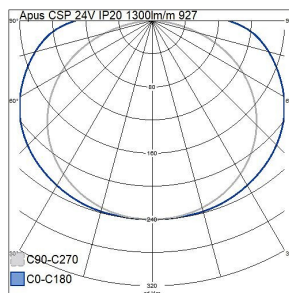

IP20

Apus CSP 24V

24V IP20 1300lm/m 927 5m

Högkvalitativa Apus CSP LED-strip är en utmärkt lösning för utrymmen där enhetlig och indirekt belysning önskas. CSP-LED:arna ger inte punktbelysning, utan ger istället en jämn, ren och enhetlig ljusstrimma. På grund av den jämna belysningen passar LED-strips även för platser där stripar och profilen är synliga. Serien har utmärkt färgåtergivning och tre alternativ för färgtemperatur. Striparna monteras i en aluminiumprofil. Separat dimmerenhet där du kan välja mellan tryckknappsdimming (Push dim) och Dali-styrning. Finns också tillgänglig på beställning med Casambi-styrning samt måttskuren och vid behov monterad i profilen. Till serien finns tillbehör för att enkelt skarva samman LED-stripar.

Apus CSP 24V LED-list 72W 14.4W/m vit 2700K IP20; SK III; L70B50 50000h; LED ej utbytbar; CRI>90; Avslutning; 2x0.3mm²

24V IP20 1300lm/m 927 5m

E-NUMMER	KOD	KG	PRODUKTLINJE
7509946	4146922	0.11	Apus CSP 24V