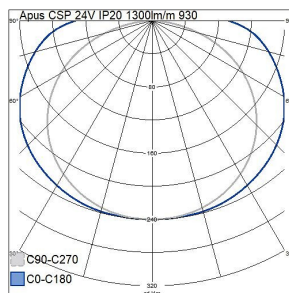

Apus CSP 24V

24V IP20 1300lm/m 930 5m

Högkvalitativa Apus CSP LED-strip är en utmärkt lösning för utrymmen där enhetlig och indirekt belysning önskas. CSP-LED:arna ger inte punktbelysning, utan ger istället en jämn, ren och enhetlig ljusstrimma. På grund av den jämna belysningen passar LED-strips även för platser där stripar och profilen är synliga. Serien har utmärkt färgåtergivning och tre alternativ för färgtemperatur. Striparna monteras i en aluminiumprofil. Separat dimmerenhet där du kan välja mellan tryckknappsdimming (Push dim) och Dali-styrning. Finns också tillgänglig på beställning med Casambi-styrning samt måttskuren och vid behov monterad i profilen. Till serien finns tillbehör för att enkelt skarva samman LED-stripar.

Apus CSP 24V LED-list 72W 14.4W/m vit 3000K IP20; SK III; L70B50 50000h; LED ej utbytbar; CRI>90; Avslutning; 2x0.3mm²

24V IP20 1300lm/m 930 5m			
E-NUMMER	KOD	KG	PRODUKTLINJE
7509947	4146923	0.11	Apus CSP 24V