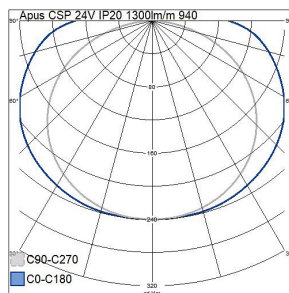

IP20

Apus CSP 24V

24V IP20 1300lm/m 940 5m

Högkvalitativa Apus CSP LED-strip är en utmärkt lösning för utrymmen där enhetlig och indirekt belysning önskas. CSP-LED:arna ger inte punktbelysning, utan ger istället en jämn, ren och enhetlig ljusstrimma. På grund av den jämna belysningen passar LED-strips även för platser där stripar och profilen är synliga. Serien har utmärkt färgåtergivning och tre alternativ för färgtemperatur. Striparna monteras i en aluminiumprofil. Separat dimmerenhet där du kan välja mellan tryckknappsdimming (Push dim) och Dali-styrning. Finns också tillgänglig på beställning med Casambi-styrning samt måttskuren och vid behov monterad i profilen. Till serien finns tillbehör för att enkelt skarva samman LED-stripar.

Apus CSP 24V LED-list 72W 14.4W/m vit 4000K IP20; SK III; L70B50 50000h; LED ej utbytbar; CRI>90; Avslutning; 2x0.3mm²

24V IP20 1300lm/m 940 5m

E-NUMMER	KOD	KG	PRODUKTLINJE
7509948	4146924	0.11	Apus CSP 24V