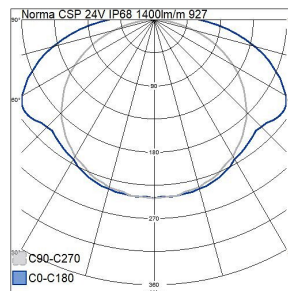

IP68

Norma CSP 24V

24V IP68 1400lm/m 927 5m

Högkvalitativa Norma CSP LED-strip är en utmärkt lösning för utrymmen där enhetlig och indirekt belysning önskas. CSP-LED:arna ger inte punktbelysning, utan ger istället en jämn, ren och enhetlig ljusstrimma. På grund av den jämna belysningen passar LED-strips även för platser där stripar och profilen är synliga. Norma-strips har IP68-klassificering, vilket gör att den kan installeras även i fuktiga utrymmen. Serien har utmärkt färgåtergivning och tre alternativ för färgtemperatur. Striparna monteras i en aluminiumprofil. Separat dimmerenhet där du kan välja mellan tryckknappsdimming (Push dim) och Dali-styrning. Finns också tillgänglig på beställning med Casambi-styrning samt måttskuren och vid behov monterad i profilen. Till serien finns tillbehör för att enkelt skarva samman LED-stripar.

Norma CSP 24V LED-list 72W 14.4W/m vit 2700K IP68;
SK III; L70B50 50000h; LED ej utbyttbar; CRI>90;
Avslutning; 2x0.3mm²

24V IP68 1400lm/m 927 5m

E-NUMMER	KOD	KG	PRODUKTLINJE
7509949	4146925	0.57	Norma CSP 24V