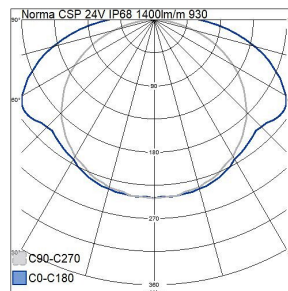

IP68

Norma CSP 24V

24V IP68 1400lm/m 930 5m

Högkvalitativa Norma CSP LED-strip är en utmärkt lösning för utrymmen där enhetlig och indirekt belysning önskas. CSP-LED:arna ger inte punktbelysning, utan ger istället en jämn, ren och enhetlig ljusstrimma. På grund av den jämna belysningen passar LED-strips även för platser där stripar och profilen är synliga. Norma-strips har IP68-klassificering, vilket gör att den kan installeras även i fuktiga utrymmen. Serien har utmärkt färgåtergivning och tre alternativ för färgtemperatur. Striparna monteras i en aluminiumprofil. Separat dimmerenhet där du kan välja mellan tryckknappsdimming (Push dim) och Dali-styrning. Finns också tillgänglig på beställning med Casambi-styrning samt måttskuren och vid behov monterad i profilen. Till serien finns tillbehör för att enkelt skarva samman LED-stripar.

Norma CSP 24V LED-list 72W 14.4W/m vit 3000K IP68; SK III; L70B50 50000h; LED ej utbyttbar; CRI>90; Avslutning; 2x0.3mm²

24V IP68 1400lm/m 930 5m

E-NUMMER	KOD	KG	PRODUKTLINJE
7509950	4146926	0.57	Norma CSP 24V