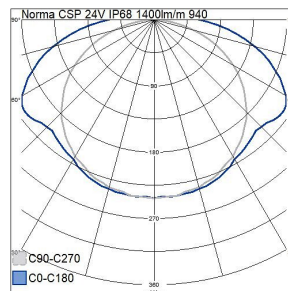

IP68

Norma CSP 24V

24V IP68 1400lm/m 940 5m

Högkvalitativa Norma CSP LED-strip är en utmärkt lösning för utrymmen där enhetlig och indirekt belysning önskas. CSP-LED:arna ger inte punktbelysning, utan ger istället en jämn, ren och enhetlig ljusstrimma. På grund av den jämna belysningen passar LED-strips även för platser där stripar och profilen är synliga. Norma-strips har IP68-klassificering, vilket gör att den kan installeras även i fuktiga utrymmen. Serien har utmärkt färgåtergivning och tre alternativ för färgtemperatur. Striparna monteras i en aluminiumprofil. Separat dimmerenhet där du kan välja mellan tryckknappsdimming (Push dim) och Dali-styrning. Finns också tillgänglig på beställning med Casambi-styrning samt måttskuren och vid behov monterad i profilen. Till serien finns tillbehör för att enkelt skarva samman LED-stripar.

Norma CSP 24V LED-list 72W 14.4W/m vit 4000K IP68;
SK III; L70B50 50000h; LED ej utbytbar; CRI>90;
Avslutning; 2x0.3mm²

24V IP68 1400lm/m 940 5m

E-NUMMER	KOD	KG	PRODUKTLINJE
7509951	4146927	0.57	Norma CSP 24V