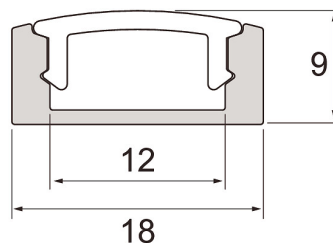

Slimline

Alumiiniprofiili kit 2m PCO

Slimline Alumiiniprofiili kit 2m. Kit sisältää 2 m opaalikupuisen profiilin, kaksi reiällistä päätä, kaksi reiätöntä päätä ja kuusi kiinnikettä.

Alumiiniprofiili kit 2m PCO

SNRO	KOODI	KG	TUOTESARJA
4146932	A1COBP		Slimline

Alumiiniprofiili kit 2m PCO
EC002557

Asennus

Rakenne

Tarvikkeen/varaosan tyyppi	Asennussarja
Lisätarvike	Kyllä
Varaosa	Ei
Läpinäkyvä	Ei
Väri	Alumiini
Materiaali	Alumiini

Himmennys ja ohjaus

Valotekniset tiedot

Elinikä ja suorituskyky

Mitat

Pituus (mm)	2000
Leveys (mm)	18
Korkeus (mm)	9

Sähkötekniset tiedot