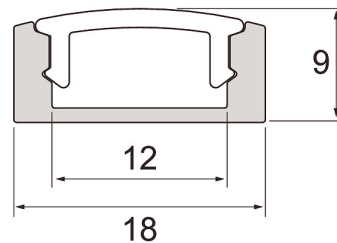

Slimline

Aluminium profil kit 2m PCO

Slimline Aluminium profil Kit 2m. Kit är med 2m opal kupa, två hål i ändarna och två ändar utan hål, samt med sex fästen.

Aluminium profil kit 2m PCO

E-NUMMER	KOD	KG	PRODUKTLINJE
7509956	4146932		Slimline

Aluminium profil kit 2m PCO
EC002557

Montering

Konstruktion

Typ av tillbehör/reservdel	Monteringssats
Tillbehör	Ja
Reservdel	Nej
Transparent	Nej
Färg	Aluminium
Material	Aluminium

Dimning och styrning

Fotometriska data

Livsängd och kapacitet

Mått

Längd (mm)	2000
Bredd (mm)	18
Höjd (mm)	9

Teknisk data