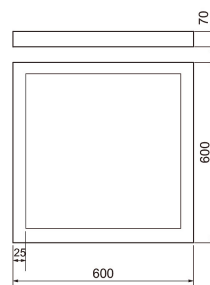

Plano ja Plata

Pinta-asennuskehys WH RAL 9016

Pinta-asennuskehys Plano, Plano Pro ja Plata valaisimille, valkoinen.

Pinta-asennuskehys WH RAL 9016

SNRO	KOODI	KG	TUOTESARJA
4146973	A2PLKH	2.5	Plano ja Plata

Mitat

Pituus (mm)	600
Leveys (mm)	600
Korkeus (mm)	70

Sähkötekniset tiedot