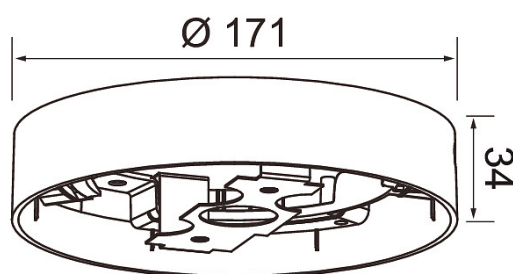

Lumino

Monteringsram Lumino och Nero WH

Monteringsram av plast för Lumino och Nero armaturer, vit

Monteringsram Lumino och Nero WH

E-NUMMER	KOD	KG	PRODUKTLINJE
7027266	4146974	0.164	Lumino

Monteringsram Lumino och Nero WH
EC002557

Montering

Konstruktion

Typ av tillbehör/reservdel	Installationsram
Tillbehör	Ja
Reservdel	Nej
Transparent	Nej
Färg	Vit
Material	Plast

Dimning och styrning

Fotometriska data

Livsängd och kapacitet

Mått

Längd (mm)	171
Bredd (mm)	171
Höjd (mm)	34
Diameter (mm)	171