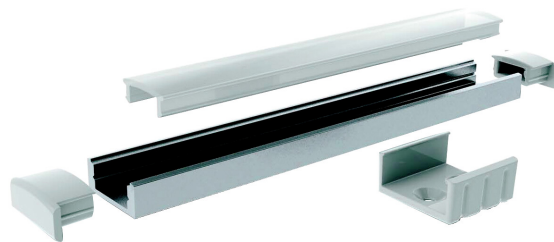

Slimline 7

Profil 1m AL PCC 7

Slimline 7 är en rent utformad låg aluminiumprofil för upp till 12 mm breda LED-strips. Ytmontering i tak, vägg eller till exempel undersidan av arbetsbänkar. Som extrautrustning finns fästen och ändstycken med eller utan kabelöppning. Även skarvstycke för att underlätta monteringen finns att tillgå. Lär även känna våra andra armaturer i Slimline-serien!

Profil 1m AL PCC 7

E-NUMMER	KOD	KG	PRODUKTLINJE
7501599	4209000	0.16	Slimline 7

Profil 1m AL PCC 7
EC002707

Montering

Konstruktion

Typ av tillbehör/reservdel	Profil
Tillbehör	Ja
Reservdel	Nej

Dimning och styrning