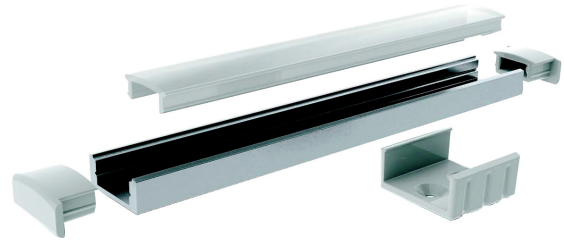

## Profil 1m AL PC0 7

Slimline 7 är en rent utformad låg aluminiumprofil för upp till 12 mm breda LED-strips. Ytmontering i tak, vägg eller till exempel undersidan av arbetsbänkar. Som extrautrustning finns fästen och ändstycken med eller utan kabelöppning. Även skarvstycke för att underlätta monteringen finns att tillgå. Lär även känna våra andra armaturer i Slimline-serien!

### Profil 1m AL PC0 7

E-NUMMER	KOD	KG	PRODUKTLINJE
7501805	4209001	0.16	Slimline 7

Profil 1m AL PC0 7  
EC002707