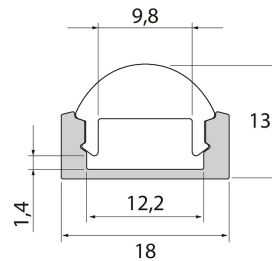

Slimline 7

Profiili 1m 30D AL ACC

Slimline 7 Optical on optisella, joko 30° tai 60° kuvulla varustettu alumiiniprofiili enintään 12 mm leveille led-nauhoille. Soveltuu erinomaisesti kohteisiin joissa valaistuksella halutaan saada aikaan viimeistelty lopputulos esimerkiksi valoa kohdistamalla tai rajaamalla. Pinta-asennus kattoon tai seinään. Erillisinä lisätarvikkeina kiinnikkeet ja päätykappaleet joko johdinaukolla tai ilman. Saatavana myös asennusta helpottava jatkokappale. Tutustu myös muihin Slimline-tuotesarjoihin.

SLIMLINE 7MM OPT.30AST 1M

Profiili 1m 30D AL ACC			
SNRO	KOODI	KG	TUOTESARJA
4209002	L2ALAC	0.16	Slimline 7

STUL-TAKUU

Profiili 1m 30D AL ACC
EC002707

Asennus

Rakenne

Tarvikkeen/varaosan tyyppi	Profiili
Lisätarvike	Kyllä
Varaosa	Ei