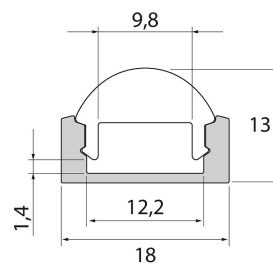

Slimline 7

Profil 1m 30D AL ACC

Slimline 7 Optical är en aluminiumprofil med optisk kupol på 30° eller 60° för LED-strips med upp till 12 mm bredd. Perfekt för objekt där belysningen används för att ge en genomarbetad finish, till exempel genom att fokusera eller beskära ljus. Ytmontering i tak eller vägg. Som extrautrustning finns fästen och ändstycken med eller utan kabelöppning. Även skarvstycke för att underlätta monteringen finns att tillgå. Lär även känna våra andra armaturer i Slimline-serien!

Profil 1m 30D AL ACC

E-NUMMER	KOD	KG	PRODUKTLINJE
7501811	4209002	0.16	Slimline 7

Profil 1m 30D AL ACC
EC002707

Montering

Konstruktion

Typ av tillbehör/reservdel	Profil
Tillbehör	Ja
Reservdel	Nej

Dimning och styrning

Fotometriska data

Livslängd och kapacitet

Mått

Teknisk data