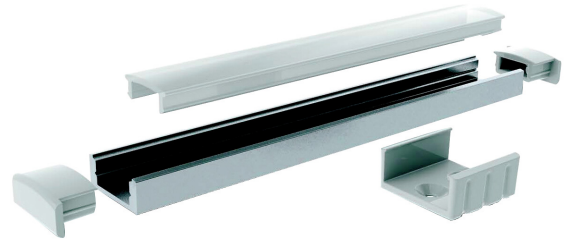

Slimline 7

Profiili 2m AL PCC 7

Slimline 7 on puhtaasti muotoiltu matala alumiiniprofiili enintään 12 mm leveille led-nauhoille. Pinta-asennus kattoon, seinään tai esimerkiksi työtasojen alapinnoille. Erillisinä lisätarvikkeina kiinnikkeet ja päätykappaleet joko johdinaukolla tai ilman. Saatavana myös asennusta helpottava jatkokappale. Tutustu myös muihin Slimline-tuotesarjoihin.

SLIMLINE 7MM KIRKAS 2M

Profiili 2m AL PCC 7			
SNRO	KOODI	KG	TUOTESARJA
4209004	L2ALAE	0.31	Slimline 7

STUL-TAKUU

Profiili 2m AL PCC 7
EC002707

Asennus

Rakenne

Tarvikkeen/varaosan tyyppi	Profiili
Lisätarvike	Kyllä
Varaosa	Ei