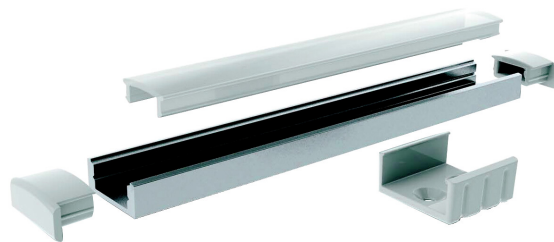

## Slimline 7

### Profil 2m AL PCC 7

Slimline 7 är en rent utformad låg aluminiumprofil för upp till 12 mm breda LED-strips. Ytmontering i tak, vägg eller till exempel undersidan av arbetsbänkar. Som extrautrustning finns fästen och ändstycken med eller utan kabelöppning. Även skarvstycke för att underlätta monteringen finns att tillgå. Lär även känna våra andra armaturer i Slimline-serien!

#### Profil 2m AL PCC 7

E-NUMMER	KOD	KG	PRODUKTLINJE
7501806	4209004	0.31	Slimline 7

Profil 2m AL PCC 7  
EC002707