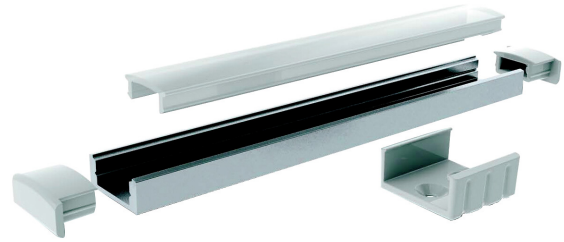

## Profiili 2m AL PCO 7

Slimline 7 on puhtaasti muotoiltu matala alumiiniprofiili enintään 12 mm leveille led-nauhoille. Pinta-asennus kattoon, seinään tai esimerkiksi työtasojen alapinnoille. Erillisinä lisätarvikkeina kiinnikkeet ja päätykappaleet joko johdinaukolla tai ilman. Saatavana myös asennusta helpottava jatkokappale. Tutustu myös muihin Slimline-tuotesarjoihin.