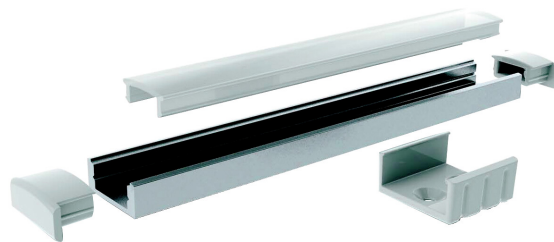

Slimline 7

Profil 2m AL PC0 7

Slimline 7 är en rent utformad låg aluminiumprofil för upp till 12 mm breda LED-strips. Ytmontering i tak, vägg eller till exempel undersidan av arbetsbänkar. Som extrautrustning finns fästen och ändstycken med eller utan kabelöppning. Även skarvstycke för att underlätta monteringen finns att tillgå. Lär även känna våra andra armaturer i Slimline-serien!

Profil 2m AL PC0 7

E-NUMMER	KOD	KG	PRODUKTLINJE
7501807	4209005	0.31	Slimline 7

Profil 2m AL PCO 7
EC002707

Montering

Konstruktion

Typ av tillbehör/reservdel	Profil
Tillbehör	Ja
Reservdel	Nej

Dimning och styrning