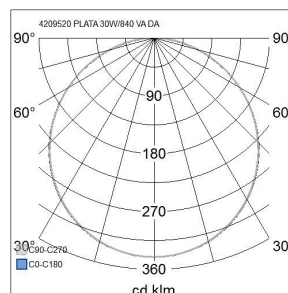

IP20 30W/840 DA2 PCO WH			
E-NUMMER	KOD	KG	PRODUKTLINJE
7014610	4209520	2.78	Plata