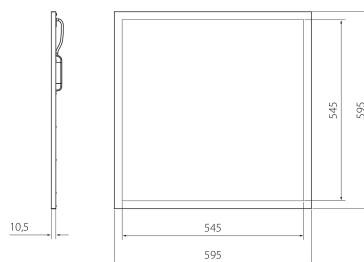

Plata

IP20 30W/840 DA2 PCO WH

Plata är en modularmatur med låg profil. Användningsområden är kontor, korridorer, entréhallar, skolor och andra offentliga lokaler. Bländfria modeller med mikroprismakupa passar utmärkt för klassrum och terminalarbete. Armaturen är särskilt lämplig för kontor och offentliga lokaler, där den kan fällas in i undertaket. Den kan även hängas upp med vajer eller separat ram på takytan. Styralternativ är on/off, Dali-2, tryckknapp och Casambi.

Plata Modularmatur 30W 4000K 3190lm Dim 1-10 V; DALI-2; Dim med tryckknapp; IP20; SK II; L70B50 100000h; LED ej utbytbar; CRI>80; SDCM3; Lämplig för genomgående ledning; 5x2.5mm²; Kapsling al; Färg vit; Kupa Plast, opal; C16 max. 55