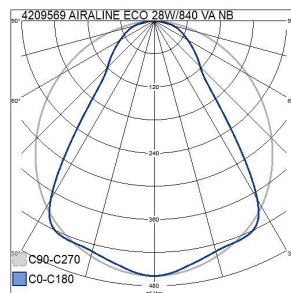

STUL-TAKUU

Asennus	
Kotelointiluokka (IP)	IP20
Valaisimen pintalämpötila on rajoitettu, luokka D, standardi DIN EN 60598-2-24	Ei
Soveltuu turvalaistukseen	Ei
Kaapelointitapa	Soveltuu läpipohtukseen
Napojen lukumäärä	3
Johtimen poikkipinta-ala (mm ²)	2.5
Kytkenntätapa	Pistokepuristin / jousiliitin
Kytkenntä pistoliitinjärjestelmällä	Ei
C16-johdonsuojalle sallittu määrä valaisimia:	64
B16-johdonsuojalle sallittu määrä valaisimia:	37