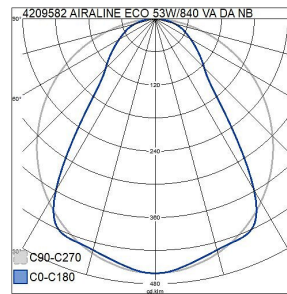

IP20 50W/840 NB DA2 ACO WH

SNRO	KOODI	KG	TUOTESARJA
4209582	D2AEBK	3 kg	Airline Eco

STUL-TAKUU