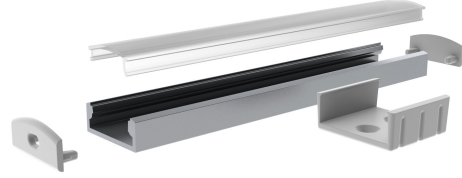

Slimline 8 Wide

Profiili 1m AL PCC 8 Wide

Slimline 8 Wide on puhtaasti muotoiltu matala alumiiniprofiili enintään 20 mm leveille led-nauhoille. Leveään profiiliin mahtuu myös Apuksen pikaliittimet. Pinta-asennus kattoon, seinään tai esimerkiksi uraan työtasojen alapinnoille Erillisinä lisätarvikkeina asennuskiinnike ja päätykappaleet joko johdinaukolla tai ilman. Tutustu myös muihin Slimline-tuotesarjoihin.

Profiili 1m AL PCC 8 Wide

SNRO	KOODI	KG	TUOTESARJA
4222744	L2ALTA	0.2	Slimline 8 Wide

STUL-TAKUU

Profiili 1m AL PCC 8 Wide
EC002707

Asennus

Rakenne

Tarvikkeen/varaosan tyyppi	Profiili
Lisätarvike	Kyllä
Varaosa	Ei