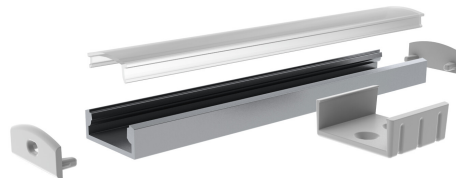

Slimline 8 Wide

Profil 1m AL PCC 8 Wide

Slimline 8 Wide är en rent utformad låg aluminiumprofil för upp till 20 mm breda LED-strips. I den breda profilen ryms även Apus snabbkontakter. Ytmontering i tak, vägg eller t.ex. under arbetsplattformar. Som tillbehör finns fäste och ändstycken med eller utan kabelöppning. Lär även känna våra andra armaturer i Slimline-serien!

Profil 1m AL PCC 8 Wide

E-NUMMER	KOD	KG	PRODUKTLINJE
	4222744	0.2	Slimline 8 Wide

Profil 1m AL PCC 8 Wide
EC002707

Montering

Konstruktion

Typ av tillbehör/reservdel	Profil
Tillbehör	Ja
Reservdel	Nej

Dimning och styrning