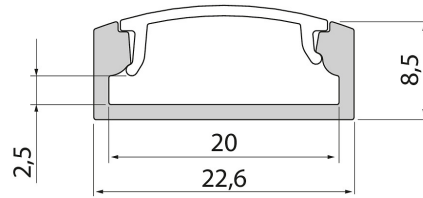

Profiili 2m AL PCC 8 Wide

SNRO	KOODI	KG	TUOTESARJA
4222746	L2ALTC	0.4	Slimline 8 Wide

STUL-TAKUU