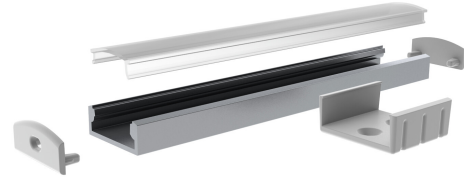

## Slimline 8 Wide

### Profiili 2m AL PCC 8 Wide

Slimline 8 Wide on puhtaasti muotoiltu matala alumiiniprofiili enintään 20 mm leveille led-nauhoille. Leveään profiiliin mahtuu myös Apuksen pikaliittimet. Pinta-asennus kattoon, seinään tai esimerkiksi uraan työtasojen alapinnoille Erillisinä lisätarvikkeina asennuskiinnike ja päätykappaleet joko johdinaukolla tai ilman. Tutustu myös muihin Slimline-tuotesarjoihin.