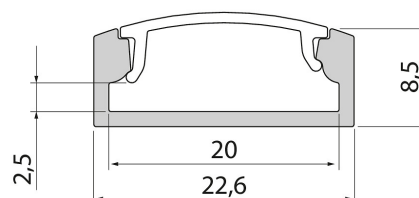

## Slimline 8 Wide

### Profil 2m AL PCC 8 Wide

Slimline 8 Wide är en rent utformad låg aluminiumprofil för upp till 20 mm breda LED-strips. I den breda profilen ryms även Apus snabbkontakter. Ytmontering i tak, vägg eller t.ex. under arbetsplattformar. Som tillbehör finns fäste och ändstycken med eller utan kabelöppning. Lär även känna våra andra armaturer i Slimline-serien!

#### Profil 2m AL PCC 8 Wide

E-NUMMER	KOD	KG	PRODUKTLINJE
	4222746	0.4	Slimline 8 Wide

Profil 2m AL PCC 8 Wide  
EC002707