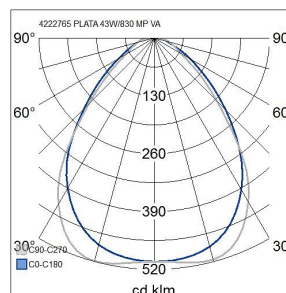

IP20 43W/830 PCMP WH			
E-NUMMER	KOD	KG	PRODUKTLINJE
7015808	4222765	3 kg	Plata