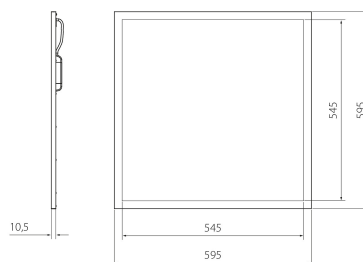

Plata

IP20 43W/830 PCMP WH

Plata är en modularmatur med låg profil. Användningsområden är kontor, korridorer, entréhallar, skolor och andra offentliga lokaler. Bländfria modeller med mikroprismakupa passar utmärkt för klassrum och terminalarbete. Armaturen är särskilt lämplig för kontor och offentliga lokaler, där den kan fällas in i undertaket. Den kan även hängas upp med vajer eller separat ram på takytan. Styralternativ är on/off, Dali-2, tryckknapp och Casambi.

Plata Modularmatur 43W 3000K 4800lm Dim saknas; IP20; SK II; L70B50 100000h; LED ej utbytbar; CRI>80; SDCM3; Lämplig för genomgående ledning; 5x2.5mm²; Kapsling al; Färg vit; Kupa Plast, strukturerad; C16 max. 26