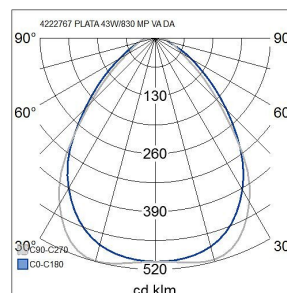

IP20 43W/830 DA2 PCMP WH			
E-NUMMER	KOD	KG	PRODUKTLINJE
7015810	4222767	3 kg	Plata