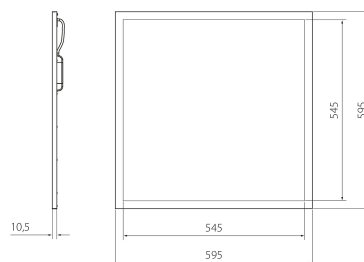

Plata

IP20 43W/830 DA2 PCMP WH

Plata är en modularmatur med låg profil. Användningsområden är kontor, korridorer, entréhallar, skolor och andra offentliga lokaler. Bländfria modeller med mikroprismakupa passar utmärkt för klassrum och terminalarbete. Armaturen är särskilt lämplig för kontor och offentliga lokaler, där den kan fällas in i undertaket. Den kan även hängas upp med vajer eller separat ram på takytan. Styralternativ är on/off, Dali-2, tryckknapp och Casambi.

Plata Modularmatur 43W 3000K 4800lm Dim 1-10 V; DALI-2; Dim med tryckknapp; IP20; SK II; L70B50 100000h; LED ej utbytbar; CRI>80; SDCM3; Lämplig för genomgående ledning; 5x2.5mm²; Kapsling al; Färg vit; Kupa Plast, strukturerad; C16 max. 55