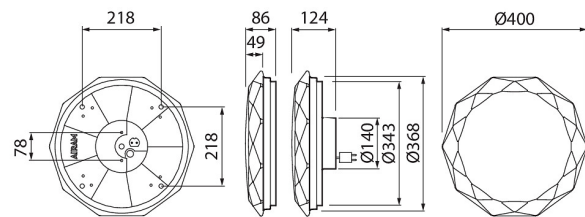

Gaia Starlight

400 IP20 22W/827-865 ACO WH

Gaia Starlight Ytmontage universalarmatur 22W
2700-6500K 1600lm Dim beroende på styrning; IP20;
IK01; SK II; L70B50 30000h; LED ej utbytbar; CRI>80;
SDCM6; Lämplig för genomgående ledning;
3x2.5mm²; Kapsling Plast; Färg vit; Kupa Plast, opal;
C16 max. 11

400 IP20 22W/827-865 ACO WH

E-NUMMER	KOD	KG	PRODUKTLINJE
7017104	4245337	0.94	Gaia Starlight

Montering	
Lämplig för väggmontering	Ja
Lämplig för pendelupphängning	Nej
Lämplig för takmontering	Ja
Lämplig för inbyggnad/infällnad	Nej
Lämplig för utanpåliggande montage	Ja
Lämplig för rampmontage	Nej
Anpassad för bildskärmsarbete (EN 12464-1)	Nej
Kapslingsklass (IP)	IP20
Max. antal armaturer per krets brytare B16	11
Max. antal armaturer per krets brytare C16	11
Slagtålighet (IK)	IK01
Armatur med begränsad ytemperatur "D" (EN 60598-2-24)	Nej
Lämplig för nödbelysning	Nej
Typ av kabeldragning	Lämplig för genomgående ledning
Antal poler	3
Ledararea (mm ²)	2.5
Typ anslutning	Insticksklämma (snabbklämma)
Antal armaturer för miniatyrkrets brytare C16:	11
Antal armaturen för miniatyrkrets brytare C10:	7
Antal armaturen för miniatyrkrets brytare B16:	11
Antal armaturen för miniatyrkrets brytare B10:	7

Livslängd och kapacitet	
Nominell livslängd L70/B50 vid 25 °C (h)	30000
Nominell omgivande temperatur (IEC62722-2-1) (min) (°C)	0
Nominell omgivande temperatur (IEC62722-2-1) (max) (°C)	25

Mått	
Bredd (mm)	400
Höjd/djup (mm)	84
Längd (mm)	400
Ytterdiameter (mm)	400