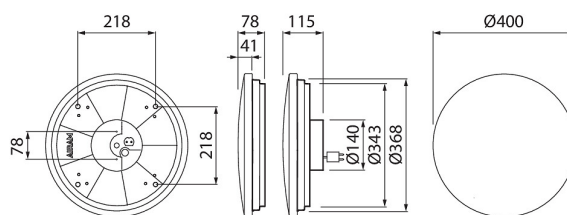

Gaia Slim R

400 IP20 22W/827-865 ACO WH

Gaia Slim R Ytmontage universalarmatur 22W
2700-6500K 1600lm Dim beroende på styrning; IP20;
IK01; SK II; L70B50 30000h; LED ej utbytbar; CRI>80;
SDCM6; Lämplig för genomgående ledning;
3x2.5mm²; Kapsling Plast; Färg vit; Kupa Plast, opal;
C16 max. 11

400 IP20 22W/827-865 ACO WH

E-NUMMER	KOD	KG	PRODUKTLINJE
7017106	4245339	0.94	Gaia Slim R

Montering	
Lämplig för väggmontering	Ja
Lämplig för pendelupphängning	Nej
Lämplig för takmontering	Ja
Lämplig för inbyggnad/infällnad	Nej
Lämplig för utanpåliggande montage	Ja
Lämplig för rampmontage	Nej
Anpassad för bildskärmsarbete (EN 12464-1)	Nej
Kapslingsklass (IP)	IP20
Max. antal armaturer per krets brytare B16	11
Max. antal armaturer per krets brytare C16	11
Slagtålighet (IK)	IK01
Armatur med begränsad ytttemperatur "D" (EN 60598-2-24)	Nej
Lämplig för nödbelysning	Nej
Typ av kabeldragning	Lämplig för genomgående ledning
Antal poler	3
Ledararea (mm ²)	2.5
Typ anslutning	Insticksklämma (snabbklämma)
Antal armaturer för miniatyrkrets brytare C16:	11
Antal armaturen för miniatyrkrets brytare C10:	7
Antal armaturen för miniatyrkrets brytare B16:	11
Antal armaturen för miniatyrkrets brytare B10:	7

Livslängd och kapacitet	
Nominell livslängd L70/B50 vid 25 °C (h)	30000
Nominell omgivande temperatur (IEC62722-2-1) (min) (°C)	0
Nominell omgivande temperatur (IEC62722-2-1) (max) (°C)	25

Mått	
Bredd (mm)	400
Höjd/djup (mm)	76
Längd (mm)	400
Ytterdiameter (mm)	400