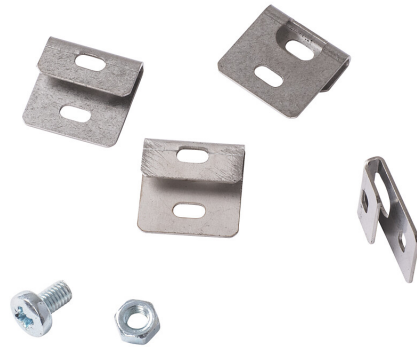

# Plata

## PLK Asymm inst.set

Plata asymmetrisk monteringsset

### PLK Asymm inst.set

E-NUMMER	KOD	KG	PRODUKTLINJE
7023907	4245342	0.001	Plata

PLK Asymm inst.set  
EC002557

#### Mått

Längd (mm)	24
Bredd (mm)	25