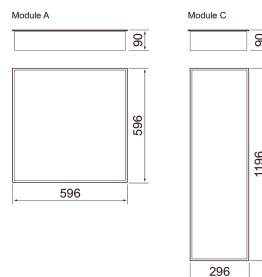

Yleisuppoasennuskehys 600X600

Upoasennuskehys 60x60 moduulivalaisimille.
Soveltuu mm. kipsilevykattoihin. Kattomateriaalin
paksuus maks. 25mm.

Yleisuppoasennuskehys 600X600

SNRO	KOODI	KG	TUOTESARJA
4297811	D2MAXA	0.5	

STUL-TAKUU