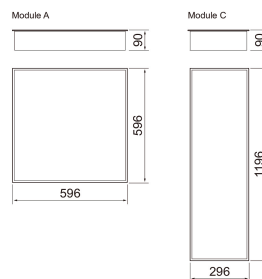

## Infällningsram 600x600

Takmonteringsram för 60x60 modulära ljuskällor.  
Passar bland annat för gipstak. Maximal  
takmaterialtjocklek 25mm.

### Infällningsram 600x600

E-NUMMER	KOD	KG	PRODUKTLINJE
7505174	4297811	0.5	

## Infällningsram 600x600

EC002557

### Mått

Längd (mm)	635
Bredd (mm)	635
Höjd (mm)	85.5