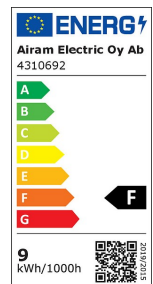

Myyntierä

Paketti 10 kpl
Laatikko 100 kpl

Nro 4310692