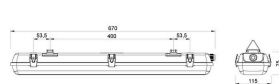

Airams LED-rör har en bred etikett i ena änden som säkerställer korrekt monteringsriktning. Montera LED-röret så att änden med den breda etiketten och märkningarna placeras i den lamphållare där strömmen ansluts.