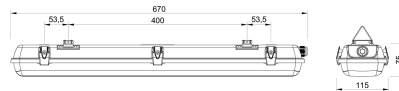

IP65 2X9W/840 PCC GR

E-NUMMER	KOD	KG	PRODUKTLINJE
7020955	4310692	1.035	Generic

Montering	
Lämplig för väggmontering	Ja
Lämplig för pendelupphängning	Nej
Lämplig för takmontering	Ja
Lämplig för inbyggnad/infällnad	Nej
Lämplig för utanpåliggande montage	Ja
Lämplig för rampmontage	Nej
Anpassad för bildskärmsarbete (EN 12464-1)	Nej
Kapslingsklass (IP)	IP65
Max. antal armaturer per krets brytare B16	50
Max. antal armaturer per krets brytare C16	80
Slagtålighet (IK)	IK07
Armatyr med begränsad ytemperatur "D" (EN 60598-2-24)	Ja
Lämplig för nödbelysning	Nej
Typ av kabeldragning	Lämplig för genomgående ledning
Antal poler	3
Ledararea (mm ²)	2.5
Typ anslutning	Insticksklämma (snabbklämma)
Antal armaturer för miniatyrkrets brytare C16:	80
Antal armaturen för miniatyrkrets brytare B16:	50