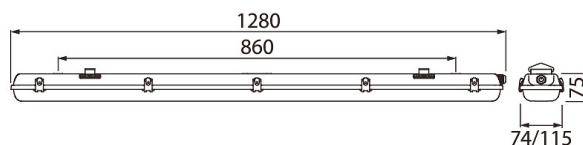

IP65 2X17,5W/840 PCC GR

E-NUMMER	KOD	KG	PRODUKTLINJE
7020956	4310693	1.955	Generic