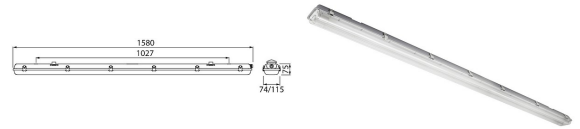

Generic

Generic IP65 2X22W/840 PCC GR

Allmänbelysning

Beskrivning av produktserien

Generic är en damm- och vattentät allmänarmatur i skyddsklass IP65 med utbytbara ljuskällor. Armaturen lämpar sig för inomhusbruk i både torra och fuktiga utrymmen i hemmet, såsom garage samt förråds- och lagringsutrymmen. Armaturen är enkel att montera på vägg eller i tak med medföljande metallfästen. Den kan även hängas upp med vajer. Armaturen är genomkopplingsbar. Det jämna och effektiva LED-ljuset tänds omedelbart. Levereras med effektiva T8 LED-rör med färgtemperatur 4000 K. Finns i tre längder, varje längd med två effektalternativ. Stomme i slitstark ABS-plast.

Airams LED-rör har en bred etikett i ena änden som säkerställer korrekt monteringsriktning. Montera LED-röret så att änden med den breda etiketten och märkningarna placeras i den lamphållare där strömmen ansluts.

Tekniska detaljer

Damm- och vattentät allmänbelysning i IP65-skyddsklass bl.a. för garaget. Enkel att montera: tak-, vägg- eller upphängningsmontering. Kan sammanlänkas. LED-lysrör T8 G13 2 x 22 W 2400 lm 4000 K medföljer, utbytbar. Armaturens längd 1580 mm. Stomme av slitstark ABS-plast, grå. Skydd av genomskinlig plast.