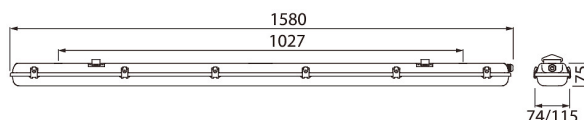

IP65 2X22W/840 PCC GR

E-NUMMER	KOD	KG	PRODUKTLINJE
7020957	4310694	2.4	Generic

Montering	
Lämplig för väggmontering	Ja
Lämplig för pendelupphängning	Nej
Lämplig för takmontering	Ja
Lämplig för inbyggnad/infällnad	Nej
Lämplig för utanpåliggande montage	Ja
Lämplig för rampmontage	Nej
Anpassad för bildskärmsarbete (EN 12464-1)	Nej
Kapslingsklass (IP)	IP65
Max. antal armaturer per krets brytare B16	19
Max. antal armaturer per krets brytare C16	30
Slagtålighet (IK)	IK07
Armatyr med begränsad ytemperatur "D" (EN 60598-2-24)	Ja
Lämplig för nödbelysning	Nej
Typ av kabeldragning	Lämplig för genomgående ledning
Antal poler	3
Ledararea (mm ²)	2.5
Typ anslutning	Insticksklämma (snabbklämma)
Antal armaturer för miniatyrkrets brytare C16:	30
Antal armaturen för miniatyrkrets brytare B16:	19