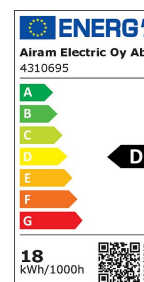

Quantity

Package 8 pcs
Box 48 pcs

No. 4310695

E-no. (SWE) 7020958

6 4 3 5 2 0 0 2 7 2 0 7 2

ENERGY
Airam Electric Oy Ab
4310695

18 kWh/1000h

510260102