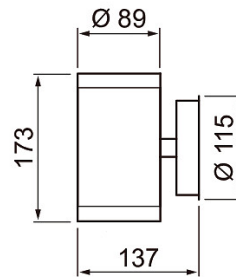

IP44 2XGU10 GLC WH XL

SNRO	KOODI	KG	TUOTESARJA
4508465	A5DAAA	0.804	Alppila Double XL

STUL-TAKUU