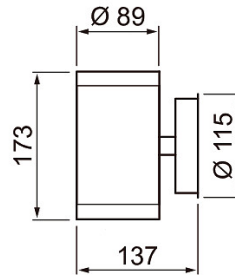

IP44 2XGU10 GLC WH XL

SNRO	KOODI	KG	TUOTESARJA
4508465	A5DAAA	0.804	Alppila Double XL

STUL-TAKUU