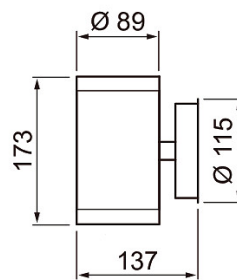

Alppila Double XL

IP44 2XGU10 GLC WH XL

Väggarmatur

Alppila Double XL, utvecklad för GU10 LED, passar perfekt som fasad- och uteplatsbelysning till större hus. Det upp- och nedåtriktade ljuset framhäver husfasaden samtidigt som det lyser upp gångstråk intill väggen. Alppila XL är en snygg armatur i lackerat stål och med bländskydd av glas. Välj själv ljuskällans effekt, spridningsvinkel och färgtemperatur för önskad belysningseffekt.

Alppila Double XL Exteriör väggarmatur Dim saknas; IP44; IK03; SK I; LED utbytbar; Avslutning; 3x2.5mm²; Kapsling rst; Färg vit; Kupa Glas transparent

IP44 2XGU10 GLC WH XL			
E-NUMMER	KOD	KG	PRODUKTLINJE
7701729	4508465	0.804	Alppila Double XL