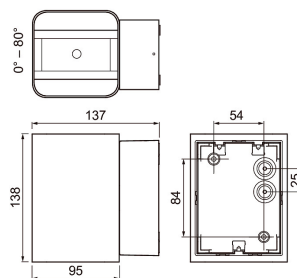

Näsby Double

IP54 14W/830 ANT

Väggarmatur

Näsby Double är en kompakt LED-väggarmatur som passar för många byggnadsstilar. Ljuskäglorna lyser både uppåt och nedåt, så du kan använda belysningen för att framhäva fasadens väggytor och konstruktioner. Armaturen passar även för inomhusbruk, t.ex. i trapphus, receptioner och entréhallar. Du kan enkelt ändra ljusbilden genom att justera ljuskäglornas bredd. Manuell inställning av ljuskäglans spridningsvinkel 0–80°. Färgtemperatur 3000K eller 4000 K.

IP54 14W/830 ANT

E-NUMMER	KOD	KG	PRODUKTLINJE
7703930	4508601	0.97	Näsby Double

Montering	
Lämplig för väggmontering	Ja
Lämplig för pendelupphängning	Nej
Lämplig för takmontering	Nej
Lämplig för inbyggnad/infällnad	Nej
Lämplig för utanpåliggande montage	Ja
Lämplig för rampmontage	Nej
Anpassad för bildskärmsarbete (EN 12464-1)	Nej
Kapslingsklass (IP)	IP54
Skyddsklass (IP) baksida	Övrigt
Skyddsklass (IP) framsida	IP54
Armatyr med begränsad ytemperatur "D" (EN 60598-2-24)	Nej
Lämplig för nödbelysning	Nej
Typ av kabeldragning	Lämplig för genomgående ledning
Antal poler	3
Ledararea (mm ²)	2.5
Typ anslutning	Insticksklämma (snabbklämma)

Livslängd och kapacitet	
Nominell livslängd L70/B50 vid 25 °C (h)	30000
Nominell omgivande temperatur (IEC62722-2-1) (min) (°C)	-20
Nominell omgivande temperatur (IEC62722-2-1) (max) (°C)	25

Mått	
Bredd (mm)	94
Höjd/djup (mm)	138
Längd (mm)	137