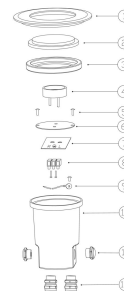

-O-
3 x 2,5

IP65

IK03

Holm

IP65 GU10 GLFR RST

Holm Terrassarmatur max. 7W Dim saknas; IP65; IK03; SK I; LED utbytbar; Lämpig för genomgående ledning; 3x2.5mm²; Färg rst; Kupa Glass matt/satinized

IP65 GU10 GLFR RST

E-NUMMER	KOD	KG	PRODUKTLINJE
7762775	4510237	0.582	Holm