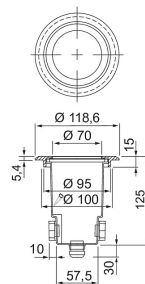

-O-
3 x 2,5

IP65

IK03

Holm

IP65 GU10 GLFR RST

Holm Terrassarmatur max. 7W Dim saknas; IP65; IK03; SK I; LED utbytbar; Lämpig för genomgående ledning; 3x2.5mm²; Färg rst; Kupa Glass matt/satinized

IP65 GU10 GLFR RST

E-NUMMER	KOD	KG	PRODUKTLINJE
7762775	4510237	0.582	Holm