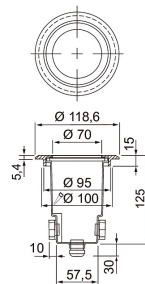

-O-
3 x 2,5

IP65

IK03

Holm

IP65 GU10 GLFR RST

Holm Terrassarmatur max. 7W Dim saknas; IP65; IK03; SK I; LED utbytbar; Lämpig för genomgående ledning; 3x2.5mm²; Färg rst; Kupa Glass matt/satinized

IP65 GU10 GLFR RST

E-NUMMER	KOD	KG	PRODUKTLINJE
7762775	4510237	0.582	Holm