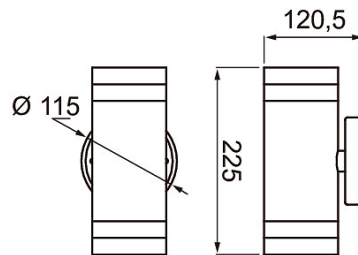

Alppila Double XL-W IP44 2XGU10 GLC WH XL-W

Seinävalaisin

Alppila-valaisimet on valmistettu ruostumattomasta teräksestä ja ne soveltuvat ulkona esimerkiksi seinien valaisuun. Valaisimet soveltuvat myös sisätiloihin, kuten kylpyhuoneisiin. XL-W-mallissa valoa läpäisevät korostusrenkaat rungossa.

Alppila XL-W Seinävalaisin ulko Ei him; IP44; IK03; SL I; LED vaihdettava; Päättävä; 3x2.5mm²; Kotelo rst; Väri val; Suojus Läpinäkyvä lasi

IP44 2XGU10 GLC WH XL-W

SNRO	KOODI	KG	TUOTESARJA
4510238	A5ABXL	0.73	Alppila Double XL-W

STUL-TAKUU