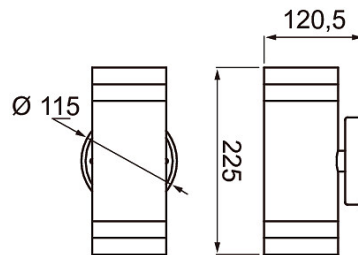

Alppila XL-W Seinävalaisin ulko Ei him; IP44; IK03; SL I; LED vaihdettava; Päättävä; 3x2.5mm²; Kotelo rst; Väri val; Suojus Läpinäkyvä lasi

IP44 2XGU10 GLC WH XL-W

SNRO	KOODI	KG	TUOTESARJA
4510238	A5ABXL	0.73	Alppila Double XL-W

STUL-TAKUU

Asennus	
Seinäasennus	Kyllä
Soveltuu ripustettavaksi	Ei
Kattoasennus	Ei
Soveltuu uppoasennukseen	Ei
Soveltuu pinta-asennukseen	Kyllä
Soveltuu jonoasennukseen	Ei
Soveltuu kiinnikeasennukseen	Ei
Soveltuu päätetyöskentelyyn	Ei
Kotelointiluokka (IP)	IP44
Kotelointiluokka (IP), takasivu	IP44
Kotelointiluokka (IP), edestä	IP44
Iskunkestävyysluokka	IK03
Valaisimen pintalämpötila on rajoitettu, luokka D, standardi DIN EN 60598-2-24	Ei
Soveltuu turvalaistukseen	Ei
Kaapelointitapa	Päättävä
Napojen lukumäärä	3
Johtimen poikkipinta-ala (mm ²)	2.5
Kytöntätapa	Ruuviliitos

Elinikä ja suorituskyky	
Ympäristön mitoitustilalämpötila IEC62722-2-1 mukaisesti (min) (°C)	-20
Ympäristön mitoitustilalämpötila IEC62722-2-1 mukaisesti (max) (°C)	25

Mitat	
Leveys (mm)	90
Korkeus/syvyys (mm)	225
Pituus (mm)	90
Ulkohalkaisija (mm)	90