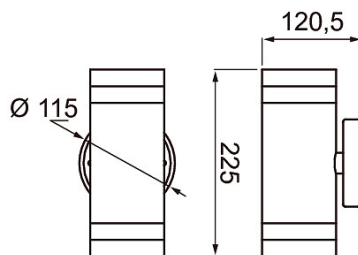

Alppila Double XL-W IP44 2XGU10 GLC WH XL-W

Väggarmatur

Alppila-armaturerna är tillverkade av rostfritt stål och passar utomhus för exempelvis väggbelysning. Armaturerna passar även för inomhusanvändning t.ex. i badrum. XL-W-modellen har ljusgenomsläppliga upphöjningsringar i stommen.

Alppila XL-W Exteriör väggarmatur Dim saknas; IP44; IK03; SK I; LED utbytbar; Avslutning; 3x2.5mm²; Kapsling rst; Färg vit; Kupa Glas transparent

IP44 2XGU10 GLC WH XL-W

E-NUMMER	KOD	KG	PRODUKTLINJE
7702576	4510238	0.73	Alppila Double XL-W

Montering	
Lämplig för väggmontering	Ja
Lämplig för pendelupphängning	Nej
Lämplig för takmontering	Nej
Lämplig för inbyggnad/infällnad	Nej
Lämplig för utanpåliggande montage	Ja
Lämplig för rampmontage	Nej
Lämplig för klämmontering	Nej
Anpassad för bildskärmsarbete (EN 12464-1)	Nej
Kapslingsklass (IP)	IP44
Skyddsklass (IP) baksida	IP44
Skyddsklass (IP) framsida	IP44
Slagtålighet (IK)	IK03
Armatyr med begränsad ytttemperatur "D" (EN 60598-2-24)	Nej
Lämplig för nödbelysning	Nej
Typ av kabeldragning	Avslutning
Antal poler	3
Ledararea (mm ²)	2.5
Typ anslutning	Skruvklämma
Konstruktion	
Med monteringsdetaljer	Ja
Ljuskälla	LED utbytbar
Med ljuskälla	Nej
Lämplig för antal ljuskällor	2
Lamphållare/sockel	GU10
Material hus/kapsling/stomme	Rostfritt stål
Ytskydd hus/kapsling/stomme	Pulverlackerad
Färg hus/kapsling/stomme	Vit
Material kupa/kåpa	Glas transparent
Rasterutförande	Ingen
Drivdon ingår	Nej
Utbytbar drivdon	Nej
Energieffektivitetsklass ljuskälla (EU 2019/2015)	Krävs ej
Integrerad nödströmförsörjning	Nej
Med brytare	Nej
Med lufthål	Nej
Glödtrådtest (IEC 60695-2-11)	650 °C - 30 s