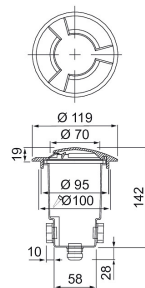

-O-
3 x 2,5

IP65

IK03

Holm 3Eye

IP65 GU10 GLFR ANT

Holm 3Eye Terrassarmatur max. 7W Dim saknas;
IP65; IK03; SK I; LED utbyttbar; Lämpig för
genomgående ledning; 3x2.5mm²; Färg ant; Kupa
Glass matt/satinized

IP65 GU10 GLFR ANT

E-NUMMER	KOD	KG	PRODUKTLINJE
7763305	4510253	0.466	Holm 3Eye

Montering	
Kapslingsklass (IP)	IP65
Slagtålighet (IK)	IK03
Överullningsbar	Nej
Max. ytemperatur (°C)	59
Typ av kabeldragning	Lämplig för genomgående ledning
Antal poler	3
Ledararea (mm ²)	2.5
Typ anslutning	Skruvklämma
Elanslutning med kontaktsystem	Nej

Livslängd och kapacitet

Mått	
Bredd (mm)	119
Höjd/djup (mm)	170
Längd (mm)	119
Ytterdiameter (mm)	119
Inbyggnadsbredd (mm)	100
Inbyggnadshöjd/djup (mm)	170
Bygglängd (mm)	100

Teknisk data	
Spänningstyp	AC
Märkspänning från (V)	220
Märkspänning till (V)	240
Drivdon	Krävs ej
Skyddsklass (IEC 61140)	I
Lämplig för lampeffekt (min) (W)	1
Lämplig för lampeffekt (max) (W)	7