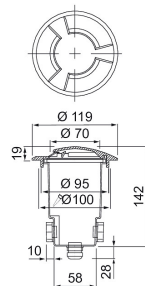

-O-
3 x 2,5

IP65

IK03

Holm 3Eye

IP65 GU10 GLFR ANT

Holm 3Eye Terrassarmatur max. 7W Dim saknas;
IP65; IK03; SK I; LED utbyttbar; Lämpig för
genomgående ledning; 3x2.5mm²; Färg ant; Kupa
Glass matt/satinized

IP65 GU10 GLFR ANT

E-NUMMER	KOD	KG	PRODUKTLINJE
7763305	4510253	0.466	Holm 3Eye

Montering	
Kapslingsklass (IP)	IP65
Slagtålighet (IK)	IK03
Överullningsbar	Nej
Max. ytemperatur (°C)	59
Typ av kabeldragning	Lämplig för genomgående ledning
Antal poler	3
Ledararea (mm ²)	2.5
Typ anslutning	Skruvklämma
Elanslutning med kontaktsystem	Nej

Livslängd och kapacitet

Mått	
Bredd (mm)	119
Höjd/djup (mm)	170
Längd (mm)	119
Ytterdiameter (mm)	119
Inbyggnadsbredd (mm)	100
Inbyggnadshöjd/djup (mm)	170
Bygglängd (mm)	100

Teknisk data	
Spänningstyp	AC
Märkspänning från (V)	220
Märkspänning till (V)	240
Drivdon	Krävs ej
Skyddsklass (IEC 61140)	I
Lämplig för lampeffekt (min) (W)	1
Lämplig för lampeffekt (max) (W)	7