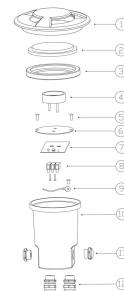

-O-
3 x 2,5

IP65

IK03

Holm 3Eye

IP65 GU10 GLFR ANT

Holm 3Eye Terrassarmatur max. 7W Dim saknas;
IP65; IK03; SK I; LED utbyttbar; Lämpig för
genomgående ledning; 3x2.5mm²; Färg ant; Kupa
Glass matt/satinized

IP65 GU10 GLFR ANT

E-NUMMER	KOD	KG	PRODUKTLINJE
7763305	4510253	0.466	Holm 3Eye